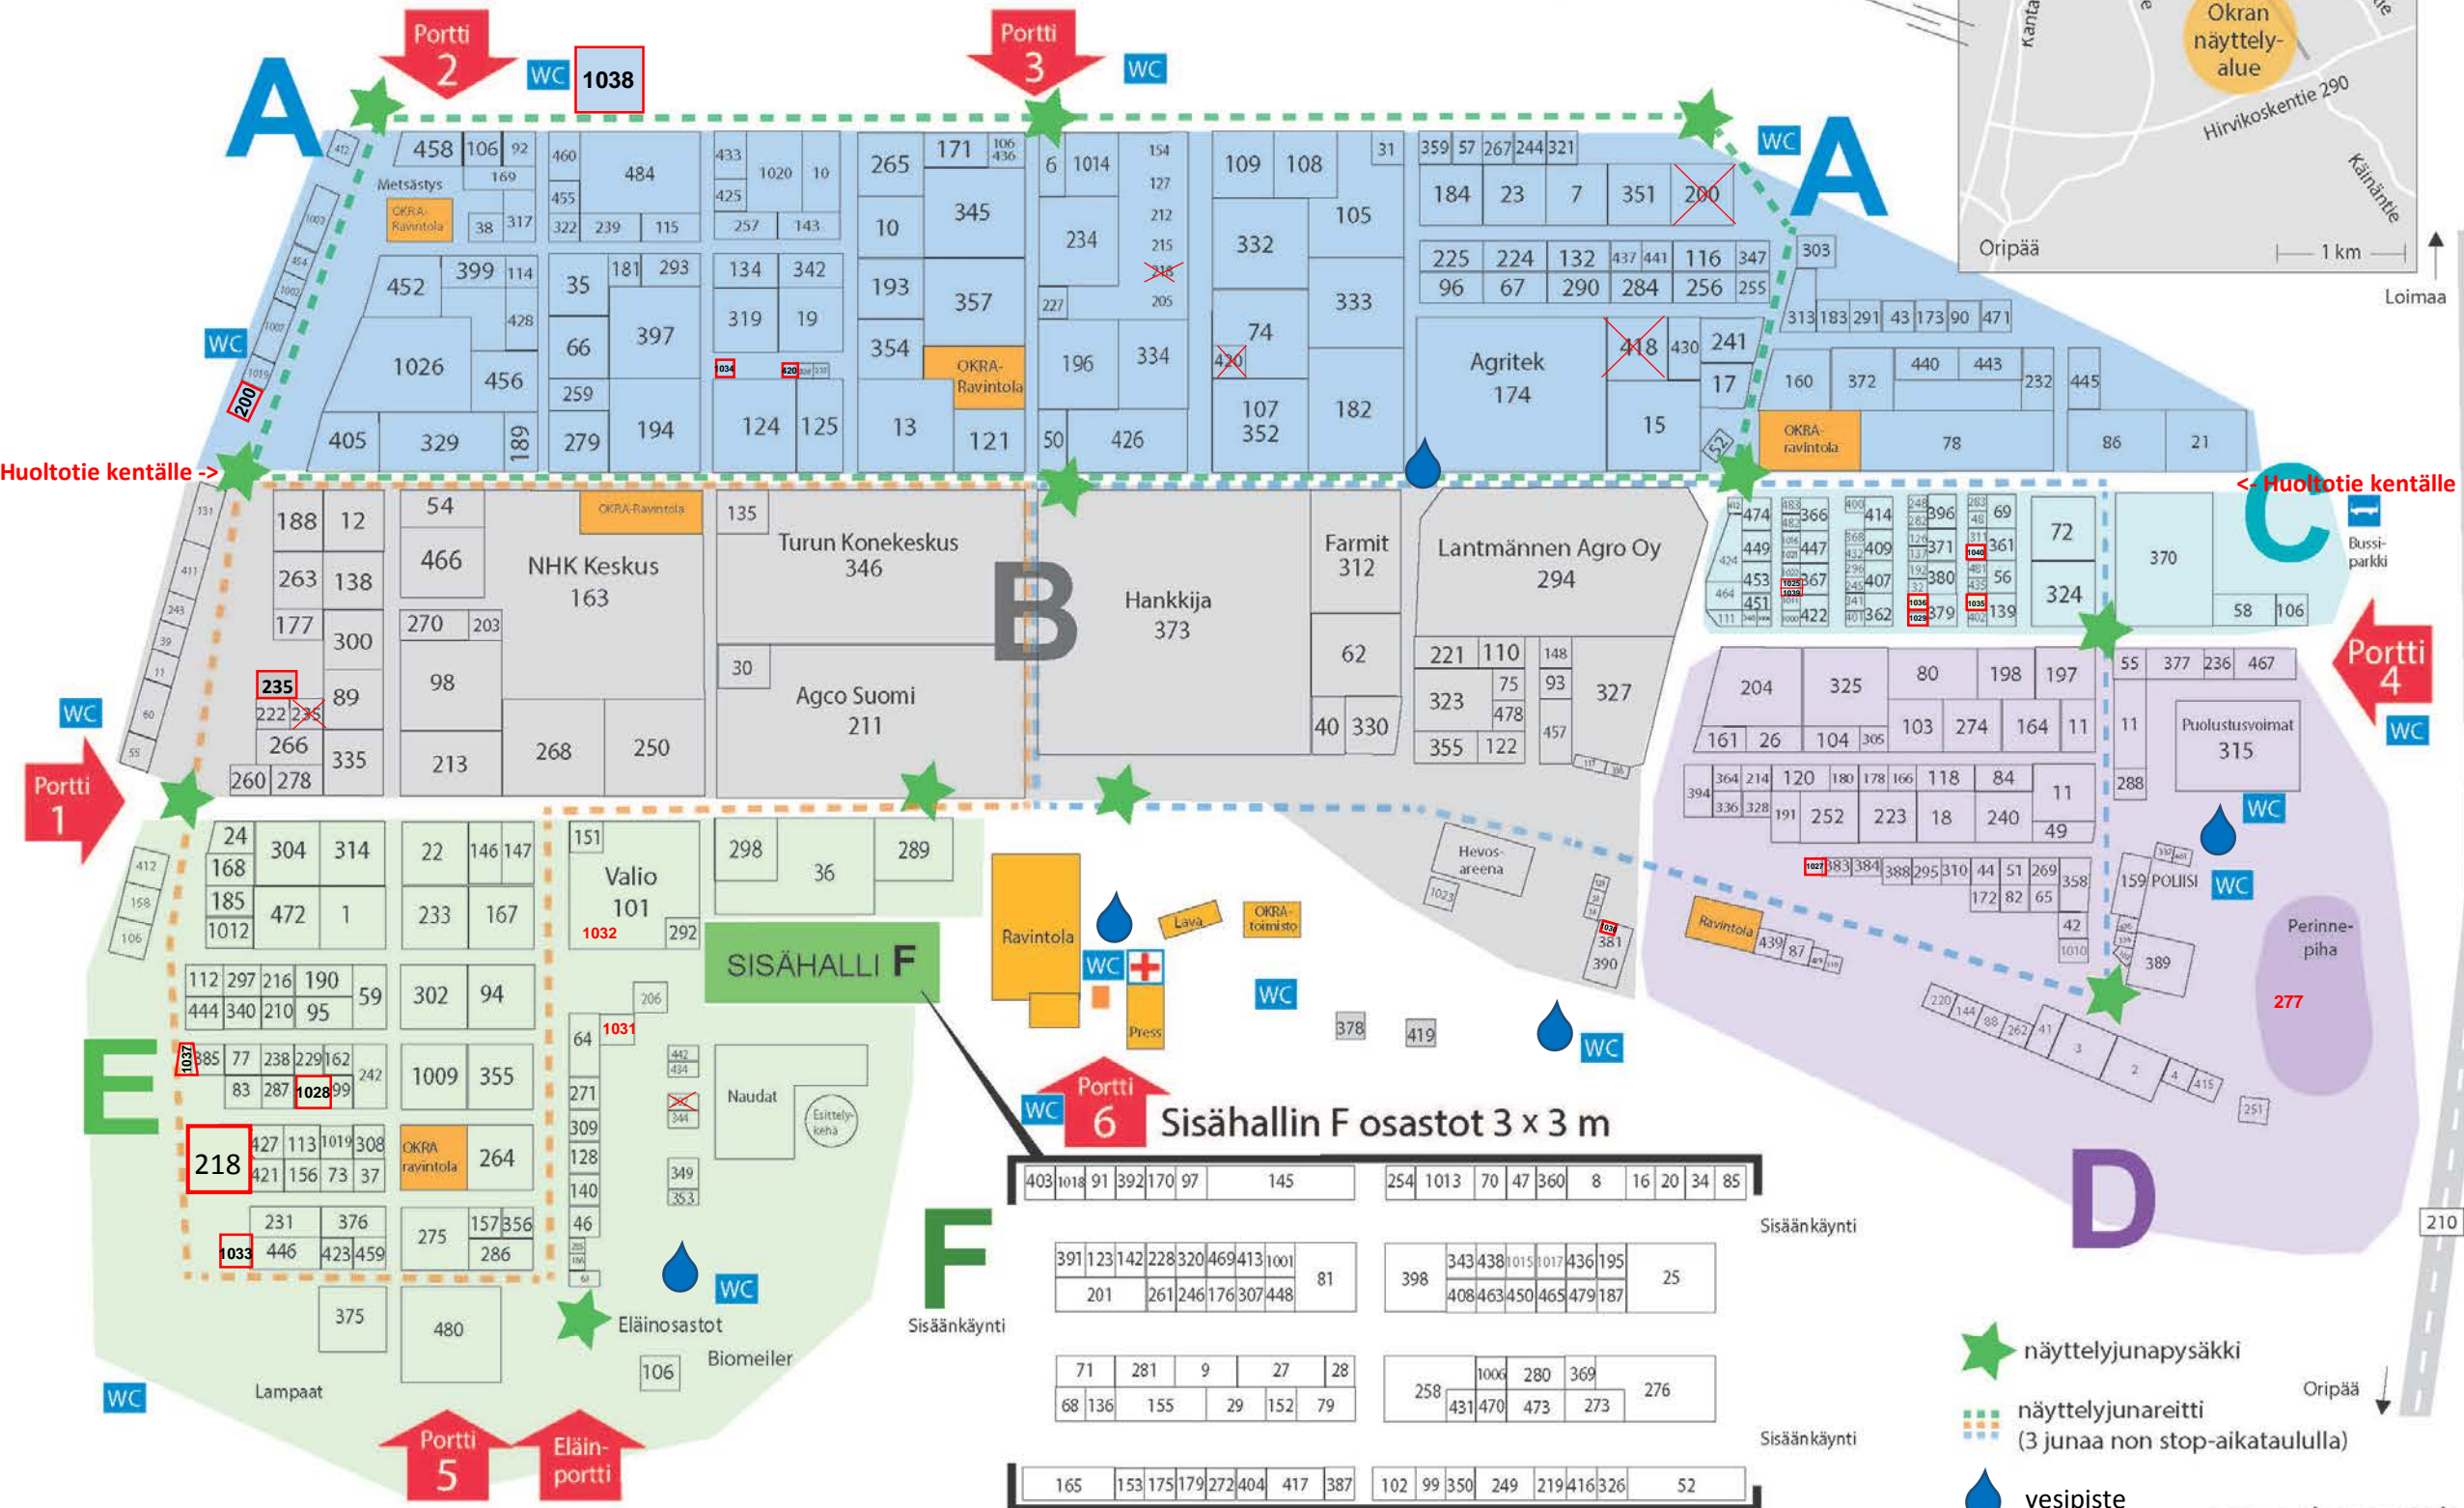

OKRA 2018 NÄYTTELYALUE

Hirvikoskentie 290, 32500 Oripää

- ★ näyttelyjunapysäkki
- näyttelyjunareitti (3 junaa non stop-aikataululla)
- 💧 vesipiste